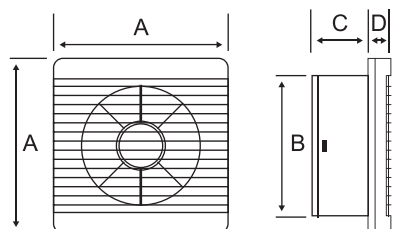

### מאוורר קיר/תקרה

- מק"ט: APC10-0-2H
- מיועד להעביר אוויר מצד אחד של הקיר אל הצד השני
  - מגיע בגדלים: "100/4" מ"מ / "150/6" מ"מ / "200/8" מ"מ
  - עם מייסבים יפנים להקטנה מקסימלית של עוצמת הרעש
  - להתקנה לקיר או לתקרה

### קופסאות הסתעפות אטומות WERIT

- קופסאות הסתעפות אטומות ומוגנות מים IP 54 לפי התקן הגרמני VDE DIN 0606-1 עשויות מחומר טרמופלסטי בצבע אפור בהיר מתאימות לכניסת כבל 2.5 מ"מ<sup>2</sup> 400V

מס. קטלוגי	תיאור
118-1805300	גודל פנימי 75x37x35 מ"מ (10 פתחים)
118-1810300	גודל פנימי 65x65x33 מ"מ (7 פתחים)
118-1840300	גודל פנימי 75x75x35 מ"מ (12 פתחים)
118-1845300	גודל פנימי 121x76x33 מ"מ (16 פתחים)
118-1860300	גודל פנימי 88x88x35 מ"מ (12 פתחים)

- קופסאות הסתעפות אטומות ומוגנות מים IP 66 לפי התקן הגרמני VDE DIN 0606-1 עשויות מחומר טרמופלסטי מיוחד בשילוב עם סיבי זכוכית לעמידות גבוהה ביותר בתנאים קשים צבע אפור בהיר עם ארבעה סגרים פלסטיים מהירים כניסות כבל מיוחדות עם ממברנה גמישה בכניסות הכבל יש הברגה M20 לקליטת PG המעלה את דרגת האטימות ל- IP 67 מתאימות לכניסת כבל 4,0 מ"מ<sup>2</sup> 400V גודל פנימי 74x74x30 מ"מ ו- 71x71x34 מ"מ

מס. קטלוגי	תיאור
118-00200000	גודל פנימי 74x74x30 מ"מ (8 פתחים) IP 66