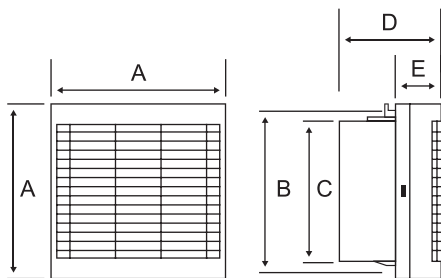

### מאוורר קיר/תקרה

- מק"ט: APC10-0-2H
- מיועד להעביר אוויר מצד אחד של הקיר אל הצד השני
  - מגיע בגדלים: "100/4" מ"מ / "150/6" מ"מ / "200/8" מ"מ
  - עם מייסבים יפנים להקטנה מקסימלית של עוצמת הרעש
  - להתקנה לקיר או לתקרה

### קופסאות הסתעפות אטומות WERIT

- קופסאות הסתעפות אטומות ומוגנות מים IP 54 לפי התקן הגרמני VDE DIN 0606-1 עשויות מחומר טרמופלסטי בצבע אפור בהיר מתאימות לכניסת כבל 2.5 מ"מ<sup>2</sup> 400V

מס. קטלוגי	תיאור
118-1805300	גודל פנימי 75x37x35 מ"מ (10 פתחים)
118-1810300	גודל פנימי 65x65x33 מ"מ (7 פתחים)
118-1840300	גודל פנימי 75x75x35 מ"מ (12 פתחים)
118-1845300	גודל פנימי 121x76x33 מ"מ (16 פתחים)
118-1860300	גודל פנימי 88x88x35 מ"מ (12 פתחים)

- קופסאות הסתעפות אטומות ומוגנות מים IP 66 לפי התקן הגרמני VDE DIN 0606-1 עשויות מחומר טרמופלסטי מיוחד בשילוב עם סיבי זכוכית לעמידות גבוהה ביותר בתנאים קשים צבע אפור בהיר עם ארבעה סגרים פלסטיים מהירים כניסות כבל מיוחדות עם ממברנה גמישה בכניסות הכבל יש הברגה M20 לקליטת PG המעלה את דרגת האטימות ל- IP 67 מתאימות לכניסת כבל 4,0 מ"מ<sup>2</sup> 400V גודל פנימי 74x74x30 מ"מ ו- 71x71x34 מ"מ

מס. קטלוגי	תיאור
118-00200000	גודל פנימי 74x74x30 מ"מ (8 פתחים) IP 66