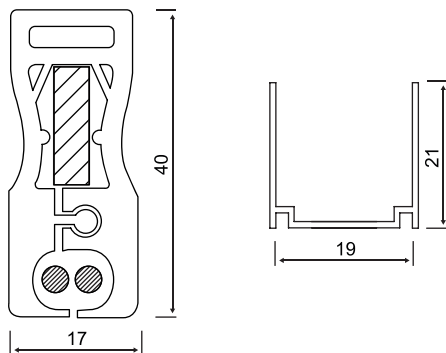

SQUARE SMARTLED FLEX MONO/RGB

סטריפ לד

- גוף תאורת LED מוגן מים גמיש תחליף לניאון
- הגוף עשוי סילקון גמיש חתך מרובע בלתי שביר בעל פיזור אור אחיד
- מפזר: חלבי
- סוג נורה: LED ניתן להשיג בצבעים שונים: אדום, ענבר, כחול לבן וירוק, דומה לניאון עם אפשרות לפרופיל אלומיניום מוגן מים
- ניתן לחתוך לפי האורך הרצוי
- מתאים במיוחד בתי מלון, גשרים, מסעדות, תחנות דלק, פרסומות, שלטים
- דרגת אטימות IP 66
- מתח: 24V/12V

מס. קטלוגי	סוג נורה	אורך	צבע נורה
7210001	9.6W 100 LED למטר	10 מטר	לבן חם/לבן קר/כחול
7210002	28.8W 100 LED למטר	5 מטר	RGB