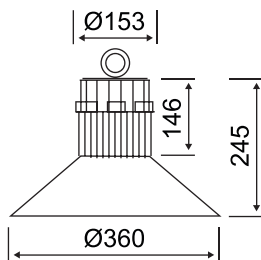

## HIGH BAY גוף תאורה פעמון

- מספר קטלוג: EB 1W-053X
- גוף תאורה LED לאולמות ייצור ושטחים גדולים המחליף את גופי התאורה הסטנדרטיים עם ציוד מטל הלייד
- הגוף בנוי מיציקת אלומיניום עם צלעות קירור אינטגרליות Hear Sink
- אפשרות לעמעום Dimming (רק לגוף 220W)
- מפזרים (רפלקטורים) מאלומיניום או חומר פלסטי טכני (PC)

TL-HBC220-XPDZZ	TL-HBC150-XX	TL-HBC100-XX	מס. קטלוגי
220W	150W	100W	הספק
100-277VAC	100-277VAC	100-277VAC	מתח כניסה
PF>0.90	PF>0.95	PF>0.95	מקדם הספק Power Factor
24500 Lm	15000 Lm	10000 Lm	עוצמת תאורה
110Lm/W	100Lm/W	100Lm/W	נצילות אורית
>80	>80	>80	ערך מסירת צבע האור CRI
120 מעלות	60 או 120 מעלות	60 או 120 מעלות	זווית פיזור
MEANWELL Taiwan	MEANWELL Taiwan	MEANWELL Taiwan	יצרן הדרייבר
PHILIPS	PHILIPS	PHILIPS	יצרן ה-LED
336 יחידות	182 יחידות	126 יחידות	כמות ה-LED בגוף התאורה
50000 שעות	50000 שעות	50000 שעות	אורך חיים ממוצע
יש אפשרות	-	-	אפשרות עמעום
3000-5700K	3000-5700K	3000-5700K	טמפרטורת צבע האור
אלומיניום	אלומיניום	אלומיניום/פריזמטי	גוף התאורה והמפזר עשויים
IP 65	IP 65	IP 65	דרגת אטימות