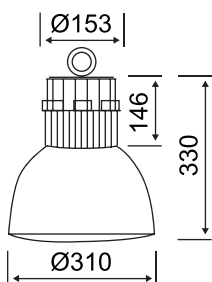

## HIGH BAY גוף תאורה פעמון

- מספר קטלוג: EB 1W-053X
- גוף תאורה LED לאולמות ייצור ושטחים גדולים המחליף את גופי התאורה הסטנדרטיים עם ציוד מטל הלייד
- הגוף בנוי מיציקת אלומיניום עם צלעות קירור אינטגרליות Hear Sink
- אפשרות לעמעום Dimming (רק לגוף 220W)
- מפזרים (רפלקטורים) מאלומיניום או חומר פלסטי טכני (PC)

TL-HBC220-XPDZZ	TL-HBC150-XX	TL-HBC100-XX	מס. קטלוגי
220W	150W	100W	הספק
100-277VAC	100-277VAC	100-277VAC	מתח כניסה
PF>0.90	PF>0.95	PF>0.95	מקדם הספק Power Factor
24500 Lm	15000 Lm	10000 Lm	עוצמת תאורה
110Lm/W	100Lm/W	100Lm/W	נצילות אורית
>80	>80	>80	ערך מסירת צבע האור CRI
120 מעלות	60 או 120 מעלות	60 או 120 מעלות	זווית פיזור
MEANWELL Taiwan	MEANWELL Taiwan	MEANWELL Taiwan	יצרן הדרייבר
PHILIPS	PHILIPS	PHILIPS	יצרן ה-LED
336 יחידות	182 יחידות	126 יחידות	כמות ה-LED בגוף התאורה
50000 שעות	50000 שעות	50000 שעות	אורך חיים ממוצע
יש אפשרות	-	-	אפשרות עמעום
3000-5700K	3000-5700K	3000-5700K	טמפרטורת צבע האור
אלומיניום	אלומיניום	אלומיניום/פריזמטי	גוף התאורה והמפזר עשויים
IP 65	IP 65	IP 65	דרגת אטימות