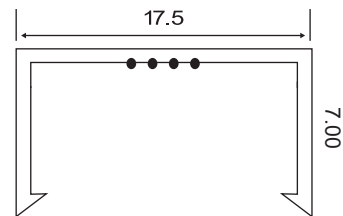

פרופיל צר מידות

- פרופיל אלומיניום צר מידות שקוע
- כיסוי: פוליקרבונט חלבי
- מתאים ל: גבס, עץ, זכוכית, קרמיקה וכו'...
- מתאים לסטריפ לד 4.8W, 9.6W, 14.4W
- אפשרות לתוספת לסטריפ מוגן מים IP 65
- אפשרות תוספת לקליפסים לחיבור

פרופיל דק טרימלס

- פרופיל אלומיניום דק חיצוני טרימלס ללא מסגרת
- כיסוי: פוליקרבונט חלבי
- עיצוב נקי ויוקרתי
- מתאים ל: גבס, עץ, זכוכית, קרמיקה וכו'...
- מתאים לסטריפ לד 4.8W, 9.6W, 14.4W
- אפשרות לתוספת לסטריפ מוגן מים IP 65
- אפשרות תוספת לקליפסים לחיבור

פרופיל פינה

- פרופיל זווית מאלומיניום
- כיסוי: פוליקרבונט חלבי
- מתאים במיוחד להארת שייש ומשטחי עבודה
- מתאים לסטריפ לד 4.8W, 9.6W, 14.4W
- אפשרות לתוספת לסטריפ מוגן מים IP 65
- אפשרות תוספת לקליפסים לחיבור

פרופיל צר מידות טרימלס

- פרופיל אלומיניום צר מידות חיצוני ללא מסגרת
- כיסוי: פוליקרבונט חלבי
- עיצוב נקי ויוקרתי
- מתאים ל: גבס, עץ, זכוכית, קרמיקה וכו'...
- מתאים לסטריפ לד 4.8W, 9.6W, 14.4W
- אפשרות לתוספת לסטריפ מוגן מים IP 65
- אפשרות תוספת לקליפסים לחיבור