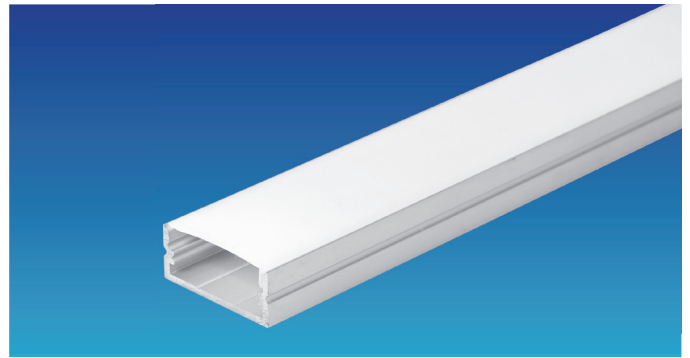

פרופיל צר מידות

- פרופיל אלומיניום צר מידות שקוע
- כיסוי: פוליקרבונט חלבי
- מתאים ל: גבס, עץ, זכוכית, קרמיקה וכו'...
- מתאים לסטריפ לד 4.8W, 9.6W, 14.4W
- אפשרות לתוספת לסטריפ מוגן מים IP 65
- אפשרות תוספת לקליפסים לחיבור

פרופיל דק טרימלס

- פרופיל אלומיניום דק חיצוני טרימלס ללא מסגרת
- כיסוי: פוליקרבונט חלבי
- עיצוב נקי ויוקרתי
- מתאים ל: גבס, עץ, זכוכית, קרמיקה וכו'...
- מתאים לסטריפ לד 4.8W, 9.6W, 14.4W
- אפשרות לתוספת לסטריפ מוגן מים IP 65
- אפשרות תוספת לקליפסים לחיבור

פרופיל פינה

- פרופיל זווית מאלומיניום
- כיסוי: פוליקרבונט חלבי
- מתאים במיוחד להארת שייש ומשטחי עבודה
- מתאים לסטריפ לד 4.8W, 9.6W, 14.4W
- אפשרות לתוספת לסטריפ מוגן מים IP 65
- אפשרות תוספת לקליפסים לחיבור

פרופיל צר מידות טרימלס

- פרופיל אלומיניום צר מידות חיצוני ללא מסגרת
- כיסוי: פוליקרבונט חלבי
- עיצוב נקי ויוקרתי
- מתאים ל: גבס, עץ, זכוכית, קרמיקה וכו'...
- מתאים לסטריפ לד 4.8W, 9.6W, 14.4W
- אפשרות לתוספת לסטריפ מוגן מים IP 65
- אפשרות תוספת לקליפסים לחיבור