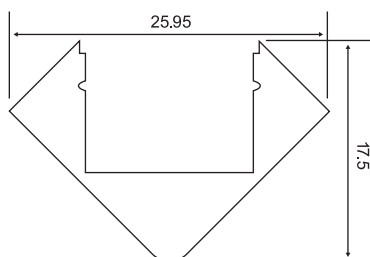

פרופיל צר מידות

- פרופיל אלומיניום צר מידות שקוע
- כיסוי: פוליקרבונט חלבי
- מתאים ל: גבס, עץ, זכוכית, קרמיקה וכו'...
- מתאים לסטריפ לד 4.8W, 9.6W, 14.4W
- אפשרות לתוספת לסטריפ מוגן מים IP 65
- אפשרות תוספת לקליפסים לחיבור

פרופיל דק טרימלס

- פרופיל אלומיניום דק חיצוני טרימלס ללא מסגרת
- כיסוי: פוליקרבונט חלבי
- עיצוב נקי ויוקרתי
- מתאים ל: גבס, עץ, זכוכית, קרמיקה וכו'...
- מתאים לסטריפ לד 4.8W, 9.6W, 14.4W
- אפשרות לתוספת לסטריפ מוגן מים IP 65
- אפשרות תוספת לקליפסים לחיבור

פרופיל פינה

- פרופיל זווית מאלומיניום
- כיסוי: פוליקרבונט חלבי
- מתאים במיוחד להארת שייש ומשטחי עבודה
- מתאים לסטריפ לד 4.8W, 9.6W, 14.4W
- אפשרות לתוספת לסטריפ מוגן מים IP 65
- אפשרות תוספת לקליפסים לחיבור

פרופיל צר מידות טרימלס

- פרופיל אלומיניום צר מידות חיצוני ללא מסגרת
- כיסוי: פוליקרבונט חלבי
- עיצוב נקי ויוקרתי
- מתאים ל: גבס, עץ, זכוכית, קרמיקה וכו'...
- מתאים לסטריפ לד 4.8W, 9.6W, 14.4W
- אפשרות לתוספת לסטריפ מוגן מים IP 65
- אפשרות תוספת לקליפסים לחיבור