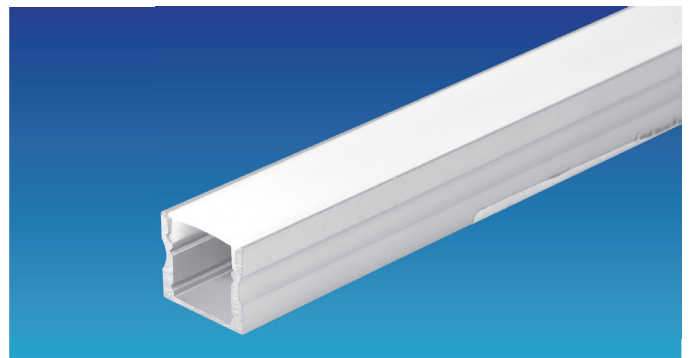

פרופיל צר מידות

- פרופיל אלומיניום צר מידות שקוע
- כיסוי: פוליקרבונט חלבי
- מתאים ל: גבס, עץ, זכוכית, קרמיקה וכו'...
- מתאים לסטריפ לד 4.8W, 9.6W, 14.4W
- אפשרות לתוספת לסטריפ מוגן מים IP 65
- אפשרות תוספת לקליפסים לחיבור

פרופיל דק טרימלס

- פרופיל אלומיניום דק חיצוני טרימלס ללא מסגרת
- כיסוי: פוליקרבונט חלבי
- עיצוב נקי ויוקרתי
- מתאים ל: גבס, עץ, זכוכית, קרמיקה וכו'...
- מתאים לסטריפ לד 4.8W, 9.6W, 14.4W
- אפשרות לתוספת לסטריפ מוגן מים IP 65
- אפשרות תוספת לקליפסים לחיבור

פרופיל פינה

- פרופיל זווית מאלומיניום
- כיסוי: פוליקרבונט חלבי
- מתאים במיוחד להארת שייש ומשטחי עבודה
- מתאים לסטריפ לד 4.8W, 9.6W, 14.4W
- אפשרות לתוספת לסטריפ מוגן מים IP 65
- אפשרות תוספת לקליפסים לחיבור

פרופיל צר מידות טרימלס

- פרופיל אלומיניום צר מידות חיצוני ללא מסגרת
- כיסוי: פוליקרבונט חלבי
- עיצוב נקי ויוקרתי
- מתאים ל: גבס, עץ, זכוכית, קרמיקה וכו'...
- מתאים לסטריפ לד 4.8W, 9.6W, 14.4W
- אפשרות לתוספת לסטריפ מוגן מים IP 65
- אפשרות תוספת לקליפסים לחיבור