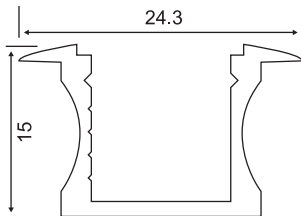

פרופיל צר מידות

- פרופיל אלומיניום צר מידות שקוע
- כיסוי: פוליקרבונט חלבי
- מתאים ל: גבס, עץ, זכוכית, קרמיקה וכו'...
- מתאים לסטריפ לד 4.8W, 9.6W, 14.4W
- אפשרות לתוספת לסטריפ מוגן מים IP 65
- אפשרות תוספת לקליפסים לחיבור

פרופיל פינה

- פרופיל זווית מאלומיניום
- כיסוי: פוליקרבונט חלבי
- מתאים במיוחד להארת שייש ומשטחי עבודה
- מתאים לסטריפ לד 4.8W, 9.6W, 14.4W
- אפשרות לתוספת לסטריפ מוגן מים IP 65
- אפשרות תוספת לקליפסים לחיבור

פרופיל צר מידות טרימלס

- פרופיל אלומיניום צר מידות חיצוני ללא מסגרת
- כיסוי: פוליקרבונט חלבי
- עיצוב נקי ויוקרתי
- מתאים ל: גבס, עץ, זכוכית, קרמיקה וכו'...
- מתאים לסטריפ לד 4.8W, 9.6W, 14.4W
- אפשרות לתוספת לסטריפ מוגן מים IP 65
- אפשרות תוספת לקליפסים לחיבור