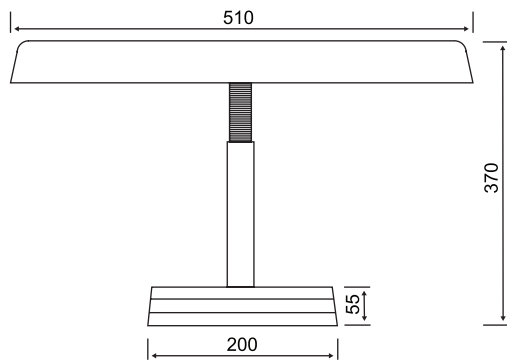

#### פלורסנטים

- בסיס מתכתי כבד עם מכסה עשוי מפוליקרבונט בצבע לבן
- מפסק הדלקה וכיבוי מותקן על בסיס הגוף.
- אהיל פלסטי לבן (ABS)
- נורות T8
- לשימוש במשרדים, שולחנות כתיבה ללימודים וכו'

סוג נורה	מס. קטלוגי
1X 15W	225
2X 15W	225/1

#### צמודי קיר תקרה

- בסיס הגוף עשוי מחומר טרמוסטי (בקליט)
- מכסה הגוף חלבי עשוי מחומר פלסטי בלתי שביר פוליפרופילין
- בית מנורה עשוי מחרסינה
- מתאים לנורות LED
- דרגת אטימות IP 40

גודל הגוף	סוג נורה	מס. קטלוגי
230 מ"מ	E27 LED	145/1