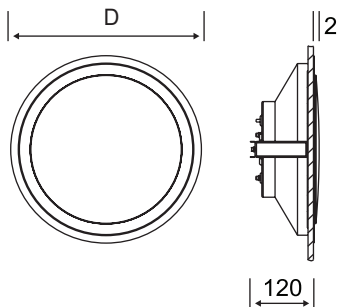

MONDANA-E

שקועי תקרה

- גוף תאורה דקורטיבי שקוע בתקרה/על הקיר
- קיימת אופציה לכיסוי זכוכית בצבע לבן/כיסוי פוליקרבונט לבן
- עשוי מאלומיניום
- לגוף פתחי איורור להגנה
- קיימת אופציה לגוף עם חיישן תנועה
- דרגת אטימות IP 40, IP 65

התקנה	כיסוי	Lm	גודל הגוף	סוג נורה	מס. קטלוגי
שקוע בקיר/תקרה	זכוכית חלבית פוליקרבונט	650 lm	352 מ"מ	9W LED	551087.002.12
שקוע בקיר/תקרה	זכוכית חלבית פוליקרבונט	1150 lm	530 מ"מ	13.5W LED	551099.002.12
שקוע בקיר/תקרה	זכוכית חלבית פוליקרבונט	2150 lm	650 מ"מ	21W LED	551100.002.12

עלמה LED

- גוף תאורה עגול שקוע בתקרה
- עשוי אלומיניום
- נורה: 9W LED
- גודל הגוף: 90 מ"מ
- דרגת אטימות: IP 20
- צבע נורה: 3000K/4000k
- עוצמת תאורה: 810lm

Lm	גודל גוף	צבע נורה	סוג נורה	מס. קטלוגי
810 lm	90 מ"מ	3000k/4000k	9W LED	LTD0278A-9W-Y