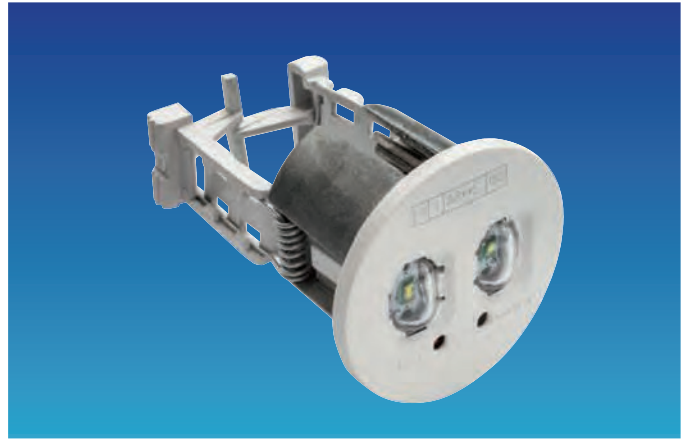

### VIA LED חיצוני

- תאורת חרום דו תכליתית עם שתי נורות לד להתמצאות
- מתאים להתקנה גלויה על התקרה
- מבנה הגוף עשוי מחומר פלסטי טכני פוליקרבונט + ABS
- נורות לד 2LED 3W • עוצמת תאורה 170 lm • אטימות IP 20
- זמן תאורה 180 דקות
- סוללות ניטענות ניקל קדמיום/ניקל מטל
- מתאים להתחברות למערכת בקרה מרכזית 24V ובקרת DALI
- אישור תקן • מתאים לתקן ישראלי

### VIA LED

- תאורת חרום דו תכליתית עם שתי נורות לד להתמצאות
- מתאים להתקנה גלויה על התקרה
- מבנה הגוף עשוי מחומר פלסטי טכני פוליקרבונט + ABS
- נורות לד 2LED 3W • עוצמת תאורה 170 lm • אטימות IP 20
- זמן תאורה 180 דקות
- סוללות ניטענות ניקל קדמיום/ניקל מטל
- מתאים להתחברות למערכת בקרה מרכזית 24V ובקרת DALI
- אישור תקן • מתאים לתקן ישראלי

### EXTRAPLANA

- גוף תאורת חרום חד תכליתי להתקנה על הקיר או על התקרה
- מבנה הגוף עשוי מחומר פלסטי טכני פוליקרבונט
- אטימות IP 44 עם אפשרות ל- IP 65 עמידות אנטי ונדלית IK04
- זמן תאורה 60 דקות
- נורת לד 0.5 W
- עוצמת תאורה 350 lm
- סוללות ניטענות ניקל קדמיום/ניקל מטל
- מתאים להתחברות למערכת בקרה מרכזית 24V ובקרת DALI
- אישור תקן • מתאים לתקן ישראלי

### SIGNAL

- גוף תאורת חרום דו תכליתי להתקנה על הקיר או התקרה
- או התקנה שקועה
- שלט יציאה תיקני מודפס בדפוס משי
- מבנה הגוף עשוי מחומר פלסטי טכני פוליקרבונט
- אטימות IP 20 עמידות אנטי ונדלית IK04
- זמן תאורה 180 דקות
- סוללות ניטענות ניקל קדמיום/ניקל מטל
- מתאים להתחברות למערכת בקרה מרכזית 24V ובקרת DALI
- אישור תקן • מתאים לתקן ישראלי