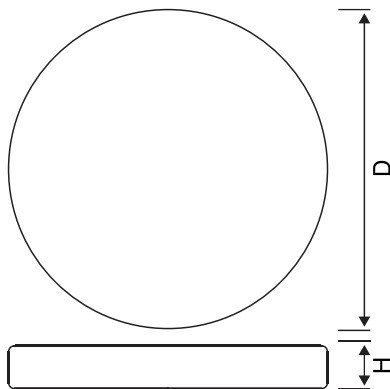

### נועם LED

- גוף תאורה עגול צמוד תקרה
- התקנה קלה של המפזר
- עשוי אלומיניום
- נורה: 8W / 16W / 20W / 30W LED
- גודל הגוף: 250 מ"מ / 210 מ"מ / 175 מ"מ / 90 מ"מ
- דרגת אטימות: IP 20
- צבע נורה: 3000K/4000K

Lm	גודל הגוף	צבע נורה	סוג נורה	מס. קטלוגי
780 lm	D90 X H65	3000k	8W LED	LX0812-8W-Y
1540 lm	D175 X H35	3000k/4000k	16W LED	LTD0291-16W-Y
1900 lm	D210 X H35	3000k/4000k	20W LED	LTD0291-20W-Y
2800 lm	D250 X H39	3000k/4000k	30W LED	LTD0291-30W-Y

### ליאל LED

- גוף תאורה עגול צמוד תקרה
- בסיס הגוף והכיסוי עשוי חומר פלסטי טכני (פוליקרבונט)
- התקנה קלה ופשוטה של המפזר
- נורה: 24W / 18W LED
- גודל הגוף: 33 ס"מ / 28 ס"מ
- דרגת אטימות: IP 54
- צבע נורה: 3000K/4000K
- עוצמת תאורה: 2685lm / 2875lm

Lm	גודל הגוף	צבע נורה	סוג נורה	מס. קטלוגי
1770 lm	28 מ"מ	3000k	18W LED	QC-C280C-ND
1905 lm	28 מ"מ	4000k	18W LED	
2685 lm	33 מ"מ	3000k	24W LED	QC-C280C-ND
2873 lm	33 מ"מ	4000k	24W LED	