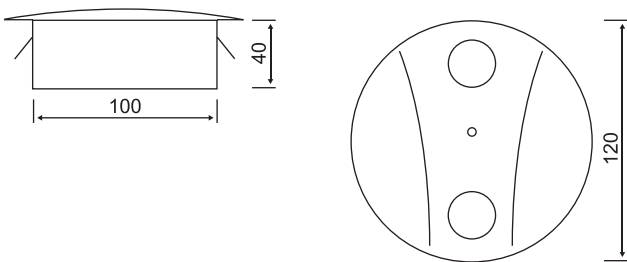

אביר

- מק"ט: 3455.009
- גוף תאורת חירום LED שקוע להתמצאות - עגול
- מבנה הגוף
- הגוף עשוי מחומר פלסטי (פוליקרבונט) בצבע לבן
- מתאים להתקנה תה"ט

יחידת החרום

- ממיר: בגוף מותקן ממיר תיקני מיוחד לתאורת LED הממיר בעל הגנה במקרה של חוסר עומס
- סוללות: נטענות ניק"ד או ניקל מטל High Temperature
- נורית חיווי ירוקה LED לציון טעינה
- לחצן TEST
- מצב פעולה: חד/דו תכליתי
- אפשרות להוספת מנגנון בדיקה אוטומטי

הנורות

- נורות הן מסוג Super bright high Power LED Lamp בעלי עוצמת תאורה של 2X 3W LED
- עוצמת תאורה 280 lm
- אחוז התאורה בחרום 100%
- זמן תאורה 60-180 דקות
- דרגת אטימות IP 20 אפשרות ל- IP 44
- אפשרות למספר סוגי עדשות לפיזור האור לפי דרישה מתאים התקנה שקועה
- לשימוש לתקרות גבוהות במשרדים, אזורי עבודה, מרכזי קניות, בתי חולים וכו'
- מתאים לדרישות תקן ישראלי 20 חלק 2.22